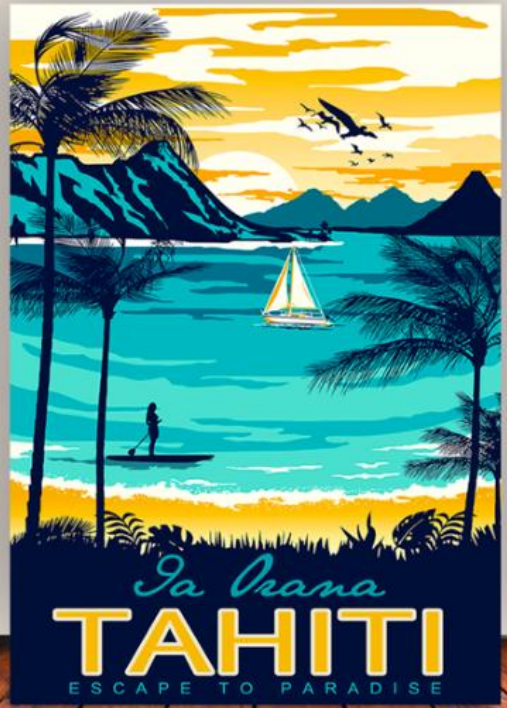

CAPACITÉ

1,2 L

COLLECTION
Tahiti

TOILE "LE TRUCK" / 4900 XPF

DÉCOUVREZ LA 4ÈME COLLECTION D'ILLUSTRATIONS
taille A1, toile montée sur chassis bois

TOILES A1 / 4900 XPF
+ DE MODÈLES EN BOUTIQUE

COLLECTION DE MUGS POLYNÉSIE
DISPONIBLE EN BOUTIQUE