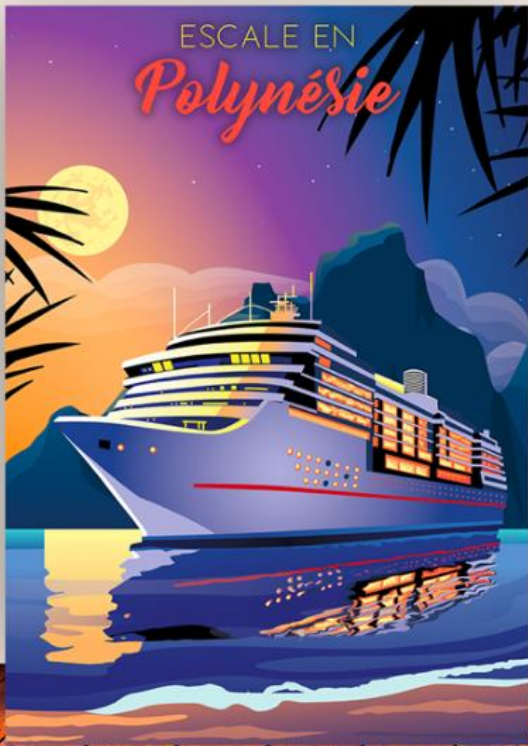

CAPACITÉ

1,2 L

COLLECTION
Tahiti

TOILE "LE TRUCK" / 4900 XPF

DÉCOUVREZ LA 4ÈME COLLECTION D'ILLUSTRATIONS
taille A1, toile montée sur chassis bois

TOILES A1 / 4900 XPF
+ DE MODÈLES EN BOUTIQUE

COLLECTION DE MUGS POLYNÉSIE
DISPONIBLE EN BOUTIQUE