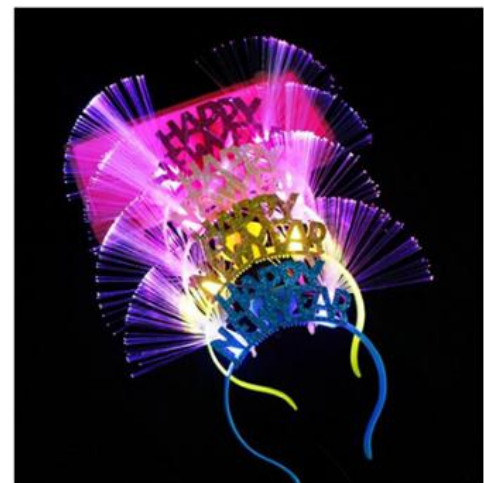

bouée bouche - **2990 xpf**

lunettes 2020 - **690 xpf**

lunettes 2020 - **690 xpf**

chapeau happy new year (pack x4) - **690 xpf**

photobooth 2020 - **790 xpf**

serre-tête happy new year - **490 xpf**

FENUUA