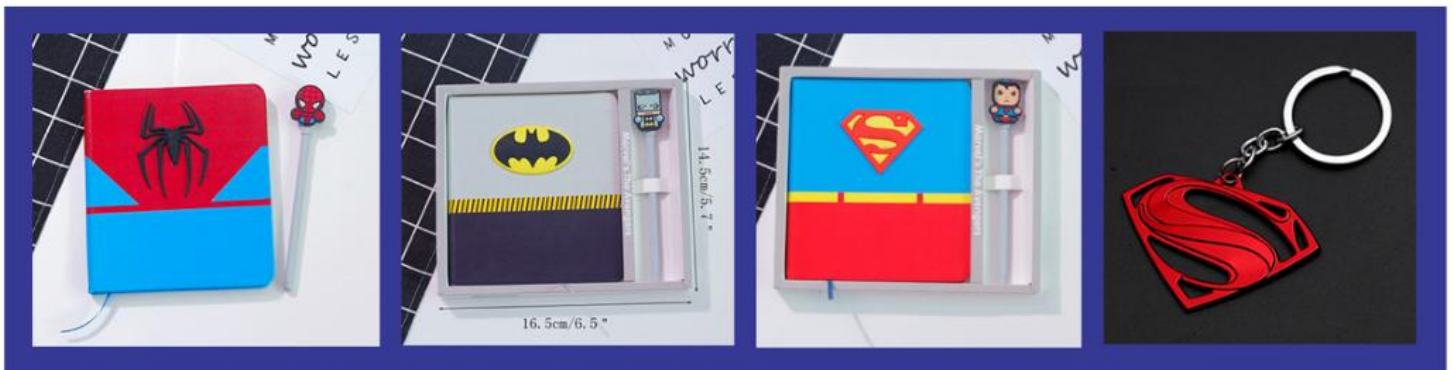

MON SUPER-HÉROS

tasse Star Wars - **1990 xpf**

porte-clés - **390 xpf**

stylo - **190 xpf**

stylo Batman - **190 xpf**

kit notebook super héros - **1490 xpf**

montre - **1250 xpf**

tasse Spiderman - **1990 xpf**

porte-clés - **390 xpf**

DANS LES ÉTOILES...

coussin lumineux - 1990 xpf

Disponible en bleu, jaune ou rose / fonctionne avec 3 piles AA (non fournies)

TROPI-COOL

bouée anneau tropic
990 xpf

pochette de plage
990 xpf