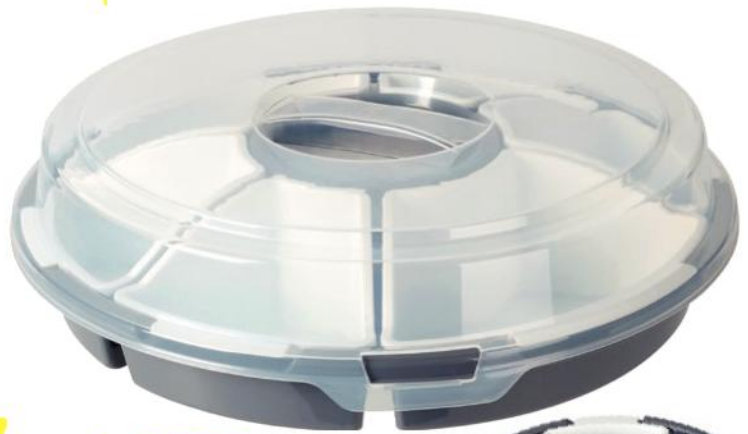

295^F
Distributeur d'eau

Céramique.
Différents coloris.
Hauteur : 16,5 cm.

LE SET

795^F **Ustensiles pour barbecue**

3 pièces. Inox et bois.

330^F
Mug

Effet verre recyclé.
Capacité : 65 cl.
Dimensions : 8,5 x 15,5 cm.

450^F
Gourde

En verre.
Différents coloris.
Capacité : 600 ml.

595^F
Saladier

Avec couvercle et couverts.
Différents coloris.
Dimensions : 28 x 9,5 cm.

COLORIS ● ●

1 195^F

Service de table

Comprenant : 1 plateau, 6 bols et 1 couvercle transparent.
Dimensions : 33 x 9 cm.