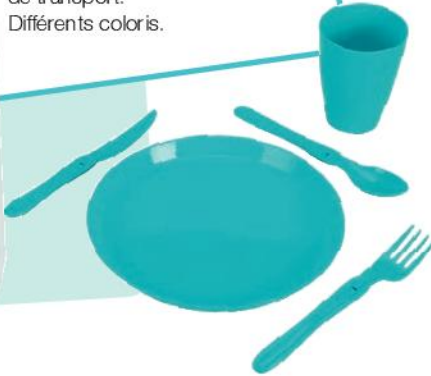

LE SET

795^F **Ustensiles pour barbecue**

3 pièces. Inox et bois.